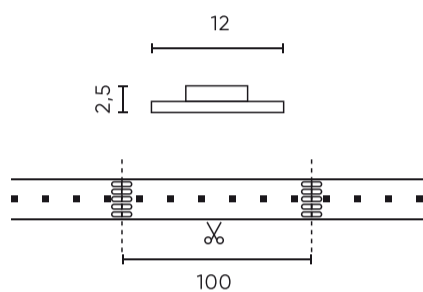

LED line PRIME

Produkto kodas: 477316

EAN: 5907777477316

**LED juosta 300/5m SMD 24V 4000K
RGBW 19,2W IP20 12mm 5m 400lm/m
PRIME**

Techninis brėžinys