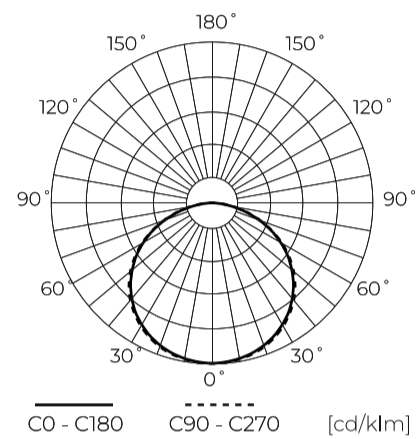

Šviesos pasiskirstymas