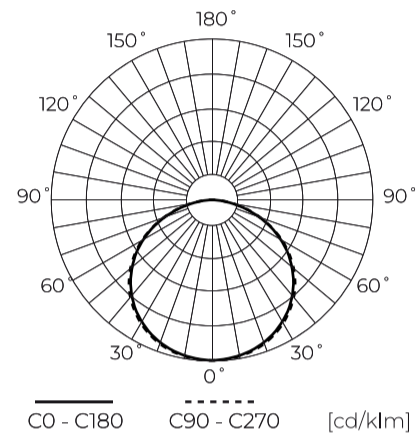

Fényeloszlás