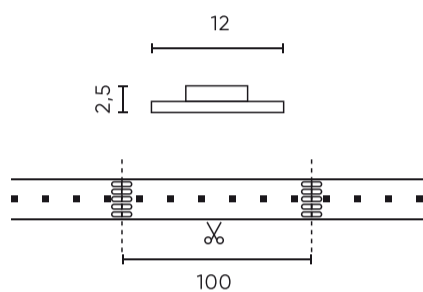

LED line PRIME

Kód: 477316

EAN: 5907777477316

**LED szalag 300/5m SMD 24V 4000K
RGBW 19,2W IP20 12mm 5m 400lm/m
PRIME**

Műszaki rajz