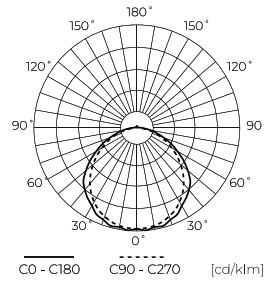

LED line PRIME

Symbol: 203709

EAN: 5905378203709

**Oprawa hermetyczna LINKER 4000K
30W 4500lm IP65 120cm szara PRIME**

Rysunek techniczny

Rozsył światła