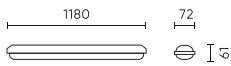

LED line PRIME

Code: 203709

EAN: 5905378203709

**Hermetische Leuchte LINKER 4000K
30W 4500lm IP65 120cm grau PRIME**

Technische Zeichnung