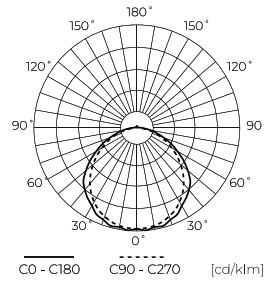

Technische Daten

Parameter	Wert
Energieeffizienzklasse 2019/2015	C
Garantie	5/7*
Leistung	• 30 W
Spannung	• 220-240 V AC
Farbtemperatur des Lichts	• 4000 K
Lichtfarbe	Weiß
Farbwiedergabe-Index Ra	80
Schutzart	IP65
IK Schutzgrad	08
Die Schutzklasse gegen elektrischen Schlag ist:	I
Lichtausbeute	150
Lichtstrom	4500
Lumenerhaltungsfaktor	96
Lebensdauer L70B50	100 000 h
L80B* – Unterschied B10–B50 ≈ 1 % (laut LightingEurope) – vernachlässigbar	75000 h

Parameter	Wert
L90B* – Unterschied B10–B50 ≈ 1 % (laut LightingEurope) – vernachlässigbar	50000 h
Faktor Dauerhaftigkeit	0.9
MacAdam Schritte	≤6
Frequenz der Stromversorgung	50/60Hz
Abstrahlwinkel	120
Diodentyp	SMD2835
Lebensdauer	100 000 h
Leistungsfaktor PF	0,95
Anzahl der Ein-/Aus-Schaltzykle	50000
Lampenaufwärmzeit bis zu 60%	1
Betriebstemperatur	-25 ÷ 45
Höhe	61 mm
Farbe	Grau
Material (Gehäuse)	Polycarbonat
Material (Abdeckung)	Polycarbonat

LED line PRIME

Code: 203709

EAN: 5905378203709

**Hermetische Leuchte LINKER 4000K
30W 4500lm IP65 120cm grau PRIME**

Technische Zeichnung

Lichtverteilung

Zusätzliche Produktfotos

Logistikdaten

Einzelverpackung

Menge	1
Breite	75 mm
Höhe	65 mm
Länge	1120 mm
Gewicht	1,29 kg

Großverpackung

Menge	15
Breite	288 mm
Höhe	246 mm
Länge	1538 mm
Volumen	0,108 m ³
Gewicht	19,8 kg

Europalette

Menge	180
Palettenhöhe	1500 mm
Menge in der Schicht	
Anzahl der Schichten	
Großmengen	12
Waage	262,6 kg