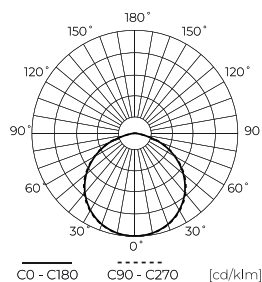

LED line LITE

Symbol: 470737

EAN: 5907777470737

**Żarówka LED SMD 4000K 5W 400lm
230V 110° INSERT fi50mm DIM Ceramika
LITE**

Rysunek techniczny

Rozsył światła