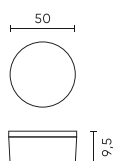

LED line LITE

Symbol: 470737

EAN: 5907777470737

**Żarówka LED SMD 4000K 5W 400lm
230V 110° INSERT fi50mm DIM Ceramika
LITE**

Rysunek techniczny