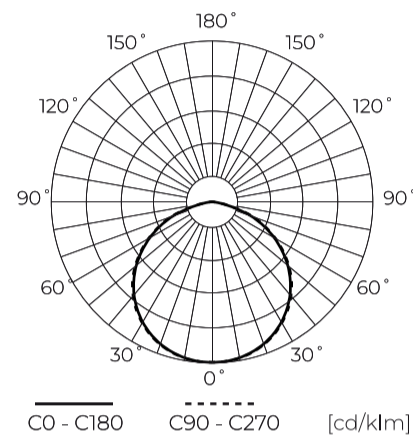

LED line LITE

Produkto kodas: 470737

EAN: 5907777470737

LED linija SMD 5W 4000K 400lm 220-260V 50mm DIMAS

Techninis brėžinys

Šviesos pasiskirstymas