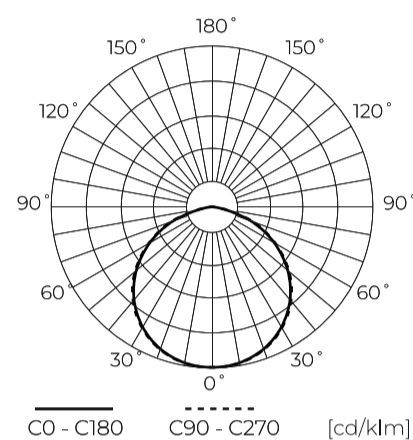

Technické údaje

Parametr	Hodnota
Energetická třída 2019/2015	G
Záruka	3
Moc	• 5 W
Napětí	• 220-260 V AC
Teplota barvy světla	• 4000 K
Světlá barva	Bílý
Index podání barev Ra	80
Třída elektrické ochrany	II
Světelný výkon	80
Celkový světelný tok	400 lm
Faktor udržení světelného toku	96
Trvanlivost L70B50	30 000 h
Faktor trvanlivosti	0.9

Parametr	Hodnota
MacAdamovy kroky	≤6
Frekvence napájecího napětí	50/60Hz
Úhel paprsku	110°
Typ diody	SMD2835
Kompatibilní typ stmívače	TRIAC
Účinník PF	0,4
Počet cyklů zapnutí/vypnutí	50000
Provozní teplota	-5÷40
Pro aplikace	Uvnitř pokojů
Výška	22
Průměr armatury	50 mm
Materiál (pouzdro)	Keramika

LED line LITE

Symbol: 470737

EAN: 5907777470737

**LED žárovka SMD 4000K 5W 400lm
230V 110° INSERT fi50mm DIM Keramika
LITE**

Technické kreslení

Rozložení světla

Další fotografie produktů

Logistická data