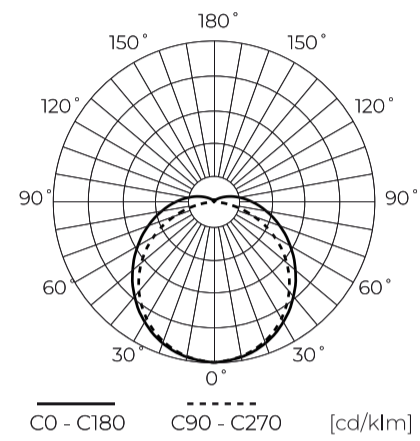

LED line LITE

Symbole: 211612

EAN: 5905378211612

**Luminaire étanche LINIX 4000K 45W
5400lm IP65 150cm gris LITE**

Données techniques

Paramètre	Valeur
Pouvoir	• 45 W
Tension	• 220-240 V AC
Température de couleur de la lumière	• 4000 K
Efficacité lumineuse	120
Flux lumineux total	5400

Paramètre	Valeur
Durée de conservation L70B50	20 000 h
Facteur de durabilité (EPREL)	0,9
Angle du faisceau	120
Température de fonctionnement	-20/+40
Hauteur	27

LED line LITE

Symbole: 211612

EAN: 5905378211612

**Luminaire étanche LINIX 4000K 45W
5400lm IP65 150cm gris LITE**

Dessin technique

Répartition de la lumière

Photos supplémentaires du produit

Données logistiques

Emballage individuel

Largeur	51 mm
Hauteur	25 mm
Longueur	1575 mm
Balance	0,363 kg

Emballage en vrac

Quantité	30
Largeur	275 mm
Hauteur	190 mm
Longueur	1580 mm
Balance	11,9 kg
Commentaires	

Europalette

Quantité	480
Hauteur	1,90 m
Quantité en couche	480
Nombre de couches	1
Quantité en vrac	16
Balance	215 kg