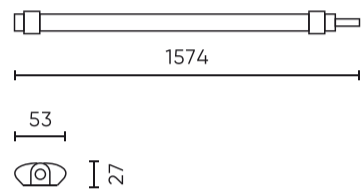

LED line LITE

Symbole: 211612

EAN: 5905378211612

**Luminaire étanche LINIX 4000K 45W
5400lm IP65 150cm gris LITE**

Données techniques

Paramètre	Valeur
Pouvoir	• 45 W
Tension	• 220-240 V AC
Température de couleur de la lumière	• 4000 K
Efficacité lumineuse	120
Flux lumineux total	5400

Paramètre	Valeur
Durée de conservation L70B50	20 000 h
Facteur de durabilité (EPREL)	0,9
Angle du faisceau	120
Température de fonctionnement	-20/+40
Hauteur	27

LED line LITE

Symbole: 211612

EAN: 5905378211612

**Luminaire étanche LINIX 4000K 45W
5400lm IP65 150cm gris LITE**

Dessin technique

Répartition de la lumière

Photos supplémentaires du produit

Données logistiques

Emballage individuel

Largeur	51 mm
Hauteur	25 mm
Longueur	1575 mm
Balance	0,363 kg

Emballage en vrac

Quantité	30
Largeur	275 mm
Hauteur	190 mm
Longueur	1580 mm
Balance	11,9 kg
Commentaires	

Europalette

Quantité	480
Hauteur	1,90 m
Quantité en couche	480
Nombre de couches	1
Quantité en vrac	16
Balance	215 kg