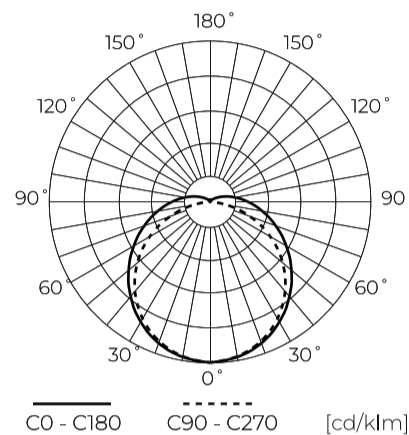

LED line LITE

Symbol: 211612

EAN: 5905378211612

**Svítilno hermetické LINIX 4000K 45W
5400lm IP65 150cm šedá LITE**

Technické kreslení

Rozložení světla