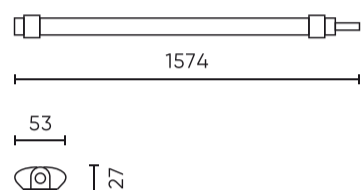

LED line LITE

Symbol: 211612

EAN: 5905378211612

**Svítlidlo hermetické LINIX 4000K 45W
5400lm IP65 150cm šedá LITE**

LINIX 45W 4000K 5400lm je moderní vysoce výkonný světelný zdroj, který nabízí 5400 lumen světla. Vybaven LED technologií je charakterizován nízkou spotřebou energie 45 W a PF faktorem 0,95. Rozsah napájení je 220 až 240 V AC. Kryt je odolný proti povětrnostním vlivům IP65 a má vysokou mechanickou pevnost IK07.

Technické údaje

Parametr	Hodnota
Moc	• 45 W
Napětí	• 220-240 V AC
Teplota barvy světla	• 4000 K
Světelný výkon	120
Celkový světelný tok	5400

Parametr	Hodnota
Trvanlivost L70B50	20 000 h
Faktor trvanlivosti	0,9
Úhel paprsku	120
Provozní teplota	-20/+40
Výška	27

LED line LITE

Symbol: 211612

EAN: 5905378211612

**Svítilno hermetické LINIX 4000K 45W
5400lm IP65 150cm šedá LITE**

Technické kreslení

Rozložení světla

Další fotografie produktů

Logistická data

Individuální balení

Šířka	51 mm
Výška	25 mm
Délka	1575 mm
Váhy	0,363 kg

Hromadné balení

Množství	30
Šířka	275 mm
Výška	190 mm
Délka	1580 mm
Váhy	11,9 kg
Komentáře	

Europaleta

Množství	480
Výška	1,90 m
Množství ve vrstvě	480
Počet vrstev	1
Množství: Euro paleta	16
Váhy	215 kg