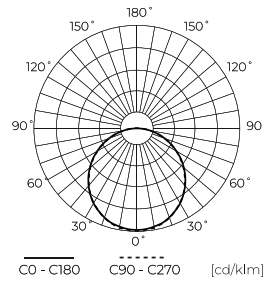

Technische Daten

Parameter	Wert
Energieeffizienzklasse 2019/2015	E
Garantie	5/7*
Leistung	• 30 W
Spannung	• 220-240 V AC
Farbtemperatur des Lichts	• 4000 K
Lichtfarbe	Weiß
Farbwiedergabe-Index Ra	80
Schutzart	IP20
IK Schutzgrad	02
Die Schutzklasse gegen elektrischen Schlag ist:	II
Lichtausbeute	120
Lichtstrom	3600
Lumenerhaltungsfaktor	96
Lebensdauer L70B50	50 000 h
L80B* – Unterschied B10–B50 ≈ 1 % (laut LightingEurope) – vernachlässigbar	35000 h
Faktor Dauerhaftigkeit	0.9
MacAdam Schritte	≤6

Parameter	Wert
Energieverbrauch	0,145 A
Frequenz der Stromversorgung	50/60Hz
Abstrahlwinkel	120
LGP	PMMA
Diodentyp	JUFEI 4014
Anzahl der LEDs	196
Lebensdauer	50 000 h
Leistungsfaktor PF	0,9
Anzahl der Ein-/Aus-Schaltzykle	20000
Lampenaufwärmzeit bis zu 60%	1
Betriebstemperatur	-20÷45
Für den Innenbereich	Innenbereich
Montagemethode	2in1 bündige Montage und Oberflächenmontage
Höhe	16 mm
Farbe	Weiß
Material (Gehäuse)	Aluminium
Material (Abdeckung)	Polycarbonat

Lichtverteilung

Zusätzliche Produktfotos

Logistikdaten

Einzelverpackung

Menge	1
Breite	595 mm
Höhe	16 mm
Länge	595 mm
Gewicht	2,4 kg

Großverpackung

Menge	8
Breite	625 mm
Höhe	225 mm
Länge	660 mm
Volumen	0,092 m ³
Gewicht	19,5 kg

Europalette

Menge	80
Palettenhöhe	1,90 m
Menge in der Schicht	40
Anzahl der Schichten	2
Großmengen	10
Waage	220 kg

LED line PRIME

Code: 478481

EAN: 5907777478481

**Backlit Panel 2in1 4000K 30W 3600lm
IP20 60x60cm weiß Oberfl./Unterputz
PRIME**