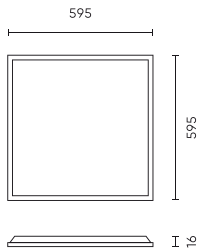

Lichtverteilung

Zusätzliche Produktfotos

Logistikdaten

Einzelverpackung

Menge	1
Breite	595 mm
Höhe	16 mm
Länge	595 mm
Gewicht	2,4 kg

Großverpackung

Menge	8
Breite	625 mm
Höhe	225 mm
Länge	660 mm
Volumen	0,092 m ³
Gewicht	19,5 kg

Europalette

Menge	80
Palettenhöhe	1,90 m
Menge in der Schicht	40
Anzahl der Schichten	2
Großmengen	10
Waage	220 kg

LED line PRIME

Code: 478481

EAN: 5907777478481

**Backlit Panel 2in1 4000K 30W 3600lm
IP20 60x60cm weiß Oberfl./Unterputz
PRIME**