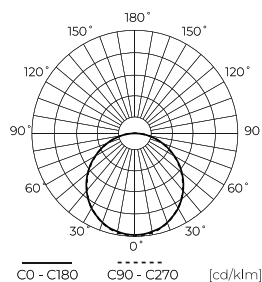

**Technické kreslení**

**Rozložení světla**

**Další fotografie produktů**

**Logistická data**

**Individuální balení**

Množství	1
Šířka	595 mm
Výška	16 mm
Délka	595 mm
Váhy	2,4 kg

**Hromadné balení**

Množství	8
Šířka	625 mm
Výška	225 mm
Délka	660 mm
Objem	0,092 m <sup>3</sup>
Váhy	19,5 kg