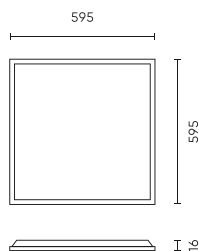

**Technické kreslení**

**Rozložení světla**

**Další fotografie produktů**

**Logistická data**

**Individuální balení**

Množství	1
Šířka	595 mm
Výška	16 mm
Délka	595 mm
Váhy	2,4 kg

**Hromadné balení**

Množství	8
Šířka	625 mm
Výška	225 mm
Délka	660 mm
Objem	0,092 m <sup>3</sup>
Váhy	19,5 kg

**Europaleta**

Množství	80
Výška	1,90 m
Množství ve vrstvě	40
Počet vrstev	2
Množství: Euro paleta	10
Váhy	220 kg

---

LED line PRIME

Symbol: 478481

EAN: 5907777478481

**Panel Edge 2in1 4000K 30W 3600lm**  
**IP20 60x60cm bílý**  
**Povrchový/Zapuštěný PRIME**