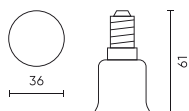

LED line LITE

Symbol: 242052

EAN: 5901583242052

Przejściówka żarówki E14->E27

Rysunek techniczny