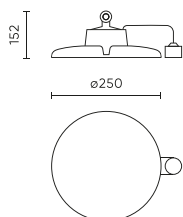

LED line PRIME

Produkto kodas: 219472

EAN: 5905378219472

**Highbay lempa PHANTOM 4000K 100W
17500lm 60° IP65 CRI80 juoda PRIME
MV 1-10V**

Techninis brėžinys