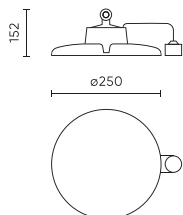

LED line PRIME

Kód: 219472

EAN: 5905378219472

**Highbay világítótest PHANTOM 4000K
100W 17500lm 60° IP65 CRI80 fekete
PRIME MV 1-10V**

Műszaki rajz