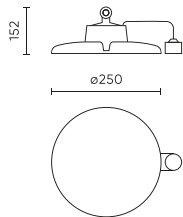

LED line PRIME

Symbole: 219472

EAN: 5905378219472

**Luminaire Highbay PHANTOM 4000K
100W 17500lm 60° IP65 CRI80 noir
PRIME MV 1-10V**

Dessin technique