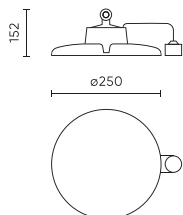

LED line PRIME

Symbol: 219472

EAN: 5905378219472

**Highbay svítidlo PHANTOM 4000K
100W 17500lm 60° IP65 CRI80 černá
PRIME MV 1-10V**

Technické kreslení