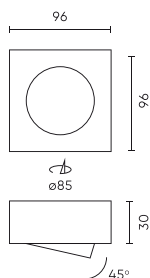

LED line PRIME

Kód: 243141

EAN: 5901583243141

MENNYEZETI VILAGÍTÁS CUBO MIDI
négyzet IP20 fehér PRIME

Műszaki rajz