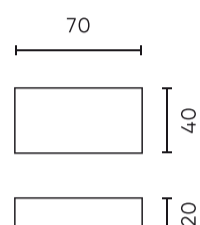

LED line PRIME

Produkto kodas: 471284

EAN: 5907777471284

**VARIANTE 12V/24V 16A DIM / CCT WIFI
TUYA PRIME valdiklis**

Techninis brėžinys