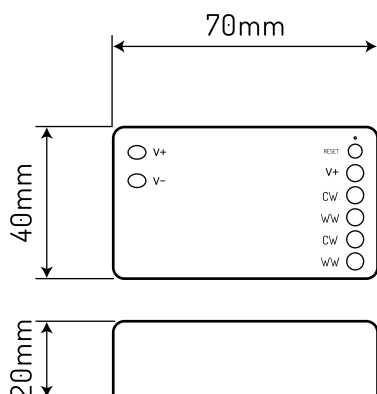

LED line® Controller VARIANTE RF WIFI TUYA CCT/DIM

Der Controller VARIANTE CCT ist ein Gerät zur Steuerung von MULTIWHITE™-Streifen (und anderen mit variablen Farbtemperaturen). An den Controller können Streifen angeschlossen werden, die mit 12V mit einer Gesamtleistung von 192W oder, die mit 24V mit einer Gesamtleistung von 384W betrieben werden. Um CCT-LED-Streifen mit höherer Leistung anzuschließen, sollte ein geeigneter Signalverstärker verwendet werden.

Parameter	Wert
Ausgangskanäle	4
Stromversorgung: die Art der Stromversorgung	DC12V-24V
Betriebstemperatur	-20÷60 °C
Länge	70 mm
Breite	40 mm
Höhe	20 mm
Produktgewicht mit Verpackung	80 g

Einzelverpackung

Breite	70 mm
Höhe	20 mm
Länge	40 mm
Gewicht	0,06 kg
	1

Großverpackung

Stückzahl/Band in Meter Packung zb	100 szt.
Breite	480 mm
Höhe der Sammelverpackung	230 mm
Länge	190 mm
Gewicht	6,35 kg
Volumen	0,020 m3

Europalette

Stückzahl/Bänder in Meter Europalette	6300
Menge Euro-Sammelpalette	6400 szt.
Gewicht einer Europalette	329,8
Palettenhöhe	1840 mm
Menge in 1 Schicht	800 szt.
Anzahl der Schichten	8