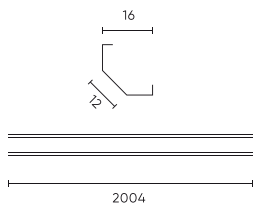

IP
20**Techniniai duomenys**

Parametras	Vertė
Garantija	5
Sandarumo klasė	IP20
Maksimalus LED juostelės plotis	12

Parametras	Vertė
Ugis	16,6 mm
Medžiaga (šviestuvo gaubtas)	Polikarbonatas

LED line PRIME

Produkto kodas: 203655

EAN: 5905378203655

Baltas aliuminio kampinis profilis 2m - PRIME rinkinys

Techninis brėžinys

Šviesos pasiskirstymas

Papildomos produkto nuotraukos

Logistikos duomenys

Vienartinė pakuotė

Kiekis	1
Plotis	55 mm
Ūgis	12 mm
Ilgis	2050 mm
Svarstyklės	0,37 kg

Didmeninė pakuotė

Kiekis	20
Plotis	180 mm
Ūgis	150 mm
Ilgis	2080 mm
Tūris	0,056 m ³
Svarstyklės	9,1 kg

Europaletas

Ūgis	
Sluoksnių skaičius	
Svarstyklės	

LED line PRIME

Produkto kodas: 203655

EAN: 5905378203655