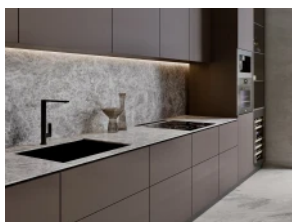

Šviesos pasiskirstymas

Papildomos produkto nuotraukos