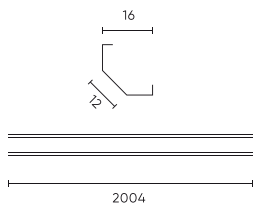

### Műszaki adatok

Paraméter	Érték
Garancia	5
Tömörégi osztály	IP20
A LED-szalag maximális szélessége	12

Paraméter	Érték
Magasság	16,6 mm
Anyag (lámpaernyő)	Polikarbonát

LED line PRIME

Kód: 203655

EAN: 5905378203655

**Fehér alumínium sarokprofil 2m - PRIME készlet**

**Műszaki rajz**

**Fényeloszlás**

**További termékfotók**

**Logisztikai adatok**

**Egyetlen csomagolás**

Mennyiség	1
Szélesség	55 mm
Magasság	12 mm
Hossz	2050 mm
Mérleg	0,37 kg