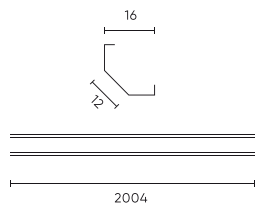

LED line PRIME

Symbol: 203655

EAN: 5905378203655

Hliníkový rohový profil bílý 2m - sada PRIME

Profil hliníkový rohový LED line PRIME o délce 2 metry v bílé barvě je zárukou výjimečné estetiky a trvanlivosti. Vyrobený z hliníku, zajišťuje optimální ochranu pro LED pásky a efektivní odvod tepla, což prodlužuje jejich životnost. Mléčný kryt z polykarbonátu nežloutne a chrání diody před poškozením. Díky univerzálnímu designu profil dokonale zapadá do moderních interiérových aranžmá, vytváří elegantní a stylové dokončení.

Technické údaje

Parametr	Hodnota
Záruka	5
Třída těsnosti	IP20
Maximální šířka LED pásku	12

Parametr	Hodnota
Výška	16,6 mm
Materiál (stínidlo)	Polykarbonát

LED line PRIME

Symbol: 203655

EAN: 5905378203655

Hliníkový rohový profil bílý 2m - sada PRIME

Technické kreslení

Rozložení světla

Další fotografie produktů

Logistická data

Individuální balení

Množství	1
Šířka	55 mm
Výška	12 mm
Délka	2050 mm
Váhy	0,37 kg

Hromadné balení

Množství	20
Šířka	180 mm
Výška	150 mm
Délka	2080 mm
Objem	0,056 m ³
Váhy	9,1 kg

Europaleta

Výška	
Počet vrstev	
Váhy	

LED line PRIME

Symbol: 203655

EAN: 5905378203655

**Hliníkový rohový profil bílý 2m - sada
PRIME**

Příklad implementace