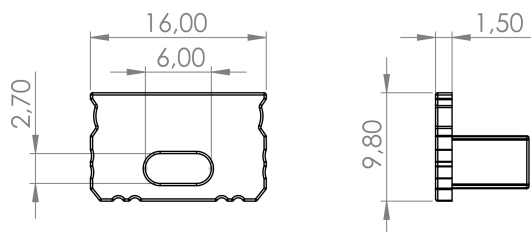

Code: 479051 EAN: 5907777479051

**Endkappe für LED Line® Alu Eckprofil,
weiß, 20 St.**

Paket 20St.

Parameter	Wert
Verwendung	für Aluminiumprofil mit 10 mm Oberfläche
Sachen	Kunststoff

Parameter	Wert
Farbe	Weiß

Einzelverpackung

Breite 120 mm
Höhe 10 mm
Länge 80 mm
Gewicht 0,009 kg
20

Großverpackung

Breite 100
200 mm
Länge 100
300 mm
Gewicht 1 kg

Europalette

Gewicht einer Europalette

160
190 kg
1000