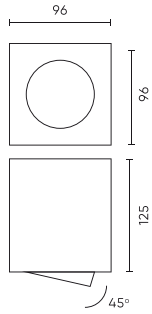

LED line PRIME

Symbol: 249723

EAN: 5901583249723

**Oprawa sufitowa natynkowa punktowa
CUBO kwadrat IP20 biała PRIME**

Rysunek techniczny