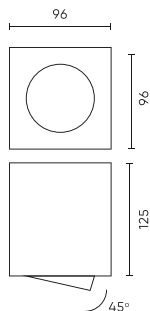

LED line PRIME

Produkto kodas: 249723

EAN: 5901583249723

**LUB? APŠVIETIMAS paviršinis taškinis
CUBO kvadratinis IP20 baltas PRIME**

Techninis brėžinys