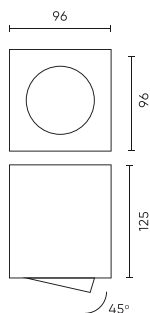

LED line PRIME

Kód: 249723

EAN: 5901583249723

**MENNYEZETI VILAGÍTÁS felületi spot  
CUBO négyzet IP20 fehér PRIME**

A LED CUBO LED vonal PRIME Point Mount elegáns, square- alakú oldat és fehér befejezés. Készült kiváló minőségű alumínium matt befejező, ez biztosítja az esztétika és a tartósság. Ülőhelye egy GU10 fényforráson van, maximális teljesítménye 35 W, amely különböző LED-ek használatát teszi lehetővé. Az IP20 védelmi osztály garantálja a biztonságot a száraz helyiségekben.

Paraméter	Érték
Telepítés a megvilágított tárgyról	0.5 m
Telepítési módszer	felületre szerelt
Magasság	125
A lámpafoglalathoz rendelt fényforrás átmérője	50 mm
Anyag (ház)	Alumínium

LED line PRIME

Kód: 249723

EAN: 5901583249723

**MENNYEZETI VILAGÍTÁS felületi spot  
CUBO négyzet IP20 fehér PRIME**

**Műszaki rajz**

**Fényeloszlás**

**További termékfotók**

**Logisztikai adatok**

**Egyetlen csomagolás**

Szélesség	1000 mm
Magasság	1350 mm
Hossz	1000 mm
Mérleg	0,35 kg

**Tömeges csomagolás**

Mennyiség	20
Szélesség	290 mm
Magasság	220 mm
Hossz	520 mm
Kötet	0,033 m <sup>3</sup>
Mérleg	10 kg
Hozzászólások	

**Europaraklap**

Magasság	1760 mm
Mennyiség a rétegben	80
Rétegek száma	8
Tömeges mennyiség	640
Mérleg	345 kg