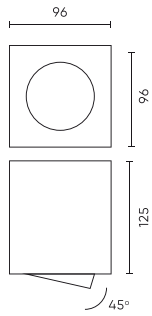

LED line PRIME

Symbole: 249723

EAN: 5901583249723

**LUMINAIRE DE PLAFOND encastré spot
CUBO carré IP20 blanc PRIME**

Dessin technique