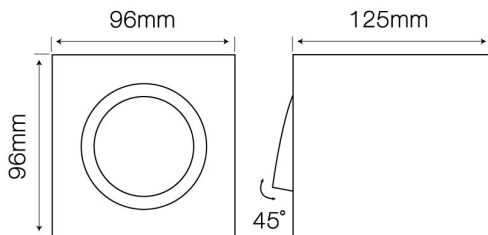

LED line® Aufbaustrahler eckig weiß CUBO

Die matte Oberfläche der Leuchte sorgt für ihre Ästhetik.

Für das Produkt gilt eine fünfjährige Herstellergarantie.

Das bewegliche Element der Leuchte ermöglicht es, das Licht in eine beliebige Richtung zu lenken.

GU10

Lampentyp

Parameter	Wert
Geeignet für maximale Lampenleistung von	35
Schutzart	20
Garantie	5
Farbe	weiß
Lampentyp	GU10
Lampendurchmesser für Leuchte	50
Material (Gehäuse)	Aluminium
Einstellwinkel in der y-Achse	45
Typ von Trägermaterial für die Montage	F

Parameter	Wert
Montage vom beleuchteten Objekt	0,5
Für den Innen- und Außenbereich	SO
Die Schutzklasse gegen elektrischen Schlag ist:	I
Kartonmenge	20 pc
Länge	96 mm
Breite	96 mm
Höhe	125 mm
Produktgewicht mit Verpackung (g)	660 g
Gewicht der Kartonmenge (kg)	13,2