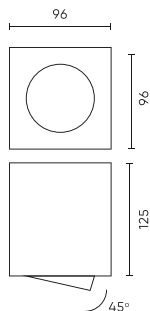

LED line PRIME

Symbol: 249723

EAN: 5901583249723

**STROPNÍ SVÍTIDLO nástěnné bodové
CUBO čtvercové IP20 bílé PRIME**

Technické kreslení