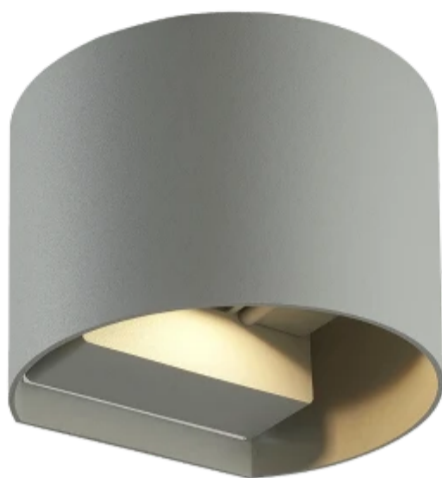

LED line LITE

Kód: 475534

EAN: 5907777475534

Kültéri LED fali lámpa 2x3W 3000K IP54 szürke CILINDER LITE

A CILINDER 2x3W szabadtéri fal egy modern világítás, amely ötvözi az eleganciát a funkcionalitással. Két független fényforrásnak köszönhetően a világítási szög 0-ról 120 fokra állítható. A termék tartós, az IP54 védelmet és a 490 lumenből álló, 6 W fogyasztású, lenyűgöző fényteljesítményt nyújt.

**Műszaki adatok**

| Paraméter | Érték |
|---------------------------------|----------------|
| Energhatékony osztály 2019/2015 | G |
| Garancia | 3 |
| Hatalom | • 6 W |
| Feszültség | • 100-260 V AC |
| Fény színhőmérséklete | • 3000 K |
| Világos szín | Fehér |
| Színvisszaadási index Ra | 80 |
| Tömörégi osztály | IP54 |
| IK védelmi osztály | 05 |
| Áramütés elleni védelmi osztály | II |
| Fényáram-fenntartási tényező | 96 |
| Felhasználhatósági idő L70B50 | 30 000 h |

| Paraméter | Érték |
|---------------------------------|-----------|
| Tartóssági tényező (EPREL) | 0.9 |
| MacAdam lépcsői | ≤6 |
| Tápfeszültség frekvenciája | 50/60Hz |
| Sugárszög | 0-120 |
| Dióda típusa | 2835 SMD |
| Diódák száma | 14 |
| Teljesítménytényező PF | 0,5 |
| Be-/kikapcsolási ciklusok száma | 20000 |
| Üzemi hőmérséklet | -20÷40 |
| Magasság | 10 |
| Anyag (ház) | Alumínium |
| Anyag (lámpaernyő) | üveg |

LED line LITE

Kód: 475534

EAN: 5907777475534

**Kültéri LED falilámpa 2x3W 3000K IP54
szürke CILINDER LITE**

Műszaki rajz

Fényeloszlás

További termékfotók

Logisztikai adatok