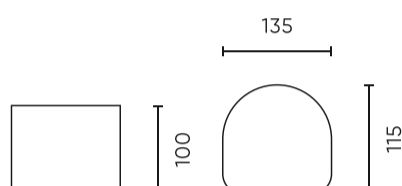

LED line LITE

Kód: 475534

EAN: 5907777475534

**Kültéri LED falilámpa 2x3W 3000K IP54
szürke CILINDER LITE**

Műszaki rajz

Fényeloszlás