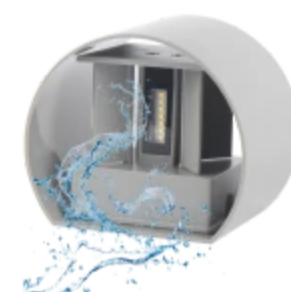

LED line LITE

Kód: 475534

EAN: 5907777475534

Kültéri LED fali lámpa 2x3W 3000K IP54 szürke CILINDER LITE

A CILINDER 2x3W szabadtéri fal egy modern világítás, amely ötvözi az eleganciát a funkcionalitással. Két független fényforrásnak köszönhetően a világítási szög 0-ról 120 fokra állítható. A termék tartós, az IP54 védelmet és a 490 lumenből álló, 6 W fogyasztású, lenyűgöző fényteljesítményt nyújt.

LED line LITE

Kód: 475534

EAN: 5907777475534

**Kültéri LED falilámpa 2x3W 3000K IP54
szürke CILINDER LITE**

Műszaki rajz

Fényeloszlás

További termékfotók

Logisztikai adatok