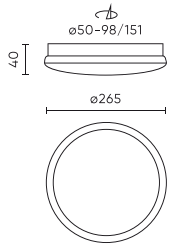

LED line PRIME

Code: 470584-II

EAN: 5905378206823

**Deckenleuchte LUNAR 4000K 16W
1600lm rund IP65 weiß PRIME
Bewegungsmelder**

Technische Zeichnung