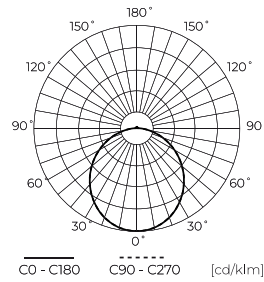

Technische Daten

Parameter	Wert
Energieeffizienzklasse 2019/2015	D
Garantie	5
Leistung	• 16 W
Spannung	• 220-240 V AC
Farbtemperatur des Lichts	• 4000 K
Lichtfarbe	Weiß
Farbwiedergabe-Index Ra	80
Schutzart	IP65
IK Schutzgrad	10
Die Schutzklasse gegen elektrischen Schlag ist:	II
Lichtausbeute	100
Lichtstrom	1600
Lumenerhaltungsfaktor	96
Lebensdauer L70B50	50 000 h
L80B* – Unterschied B10–B50 ≈ 1 % (laut LightingEurope) – vernachlässigbar	35000 h
Faktor Dauerhaftigkeit	0.9
MacAdam Schritte	≤6

Parameter	Wert
Haltezeit	10s / 30s / 90s / 3min / 6min / 12min
Standby-Niveau ohne Bewegung	20%
Frequenz der Stromversorgung	50/60Hz
Abstrahlwinkel	120
Sensortyp	Mikrowelle
Diodentyp	SMD2835
Anzahl der LEDs	140
Lebensdauer	50 000 h
Leistungsfaktor PF	≥0,9
Anzahl der Ein-/Aus-Schaltzykle	50000
Lampenaufwärmzeit bis zu 60%	1
Betriebstemperatur	-40÷45
Höhe	50 mm
Farbe	Weiss
Material (Gehäuse)	Polycarbonat
Material (Abdeckung)	Polycarbonat

LED line PRIME

Code: 470584-II

EAN: 5905378206823

**Deckenleuchte LUNAR 4000K 16W
1600lm rund IP65 weiß PRIME
Bewegungsmelder**

Technische Zeichnung

Lichtverteilung

Zusätzliche Produktfotos

Logistikdaten

Einzelverpackung

Menge	1
Breite	270 mm
Höhe	50 mm
Länge	27 mm
Gewicht	1 kg

Großverpackung

Menge	10
Breite	285 mm
Höhe	285 mm
Länge	525 mm
Volumen	0,04 m ³
Gewicht	11,3 kg
Kommentare	

Europalette

Menge	200
Palettenhöhe	1569 mm
Menge in der Schicht	4
Anzahl der Schichten	5
Großmengen	20
Waage	226 kg