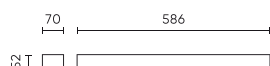

LED line PRIME

Symbole: 203259-DALI

EAN: 5905378224025

**Luminaire linéaire FUSION 4000K 20W
2600lm 120° IP20 60cm blanc PRIME PC
Cover DALI**

Dessin technique

Répartition de la lumière

Photos supplémentaires du produit

Données logistiques

Emballage individuel

Largeur	586 mm
Hauteur	52 mm
Longueur	70 mm
Balance	1,14 kg

Emballage en vrac

Quantité	12
Largeur	690 mm
Hauteur	260 mm
Longueur	260 mm
Balance	11,5 kg

Europalette

Quantité	288
Hauteur	1710 mm
Quantité en vrac	24
Balance	672 kg