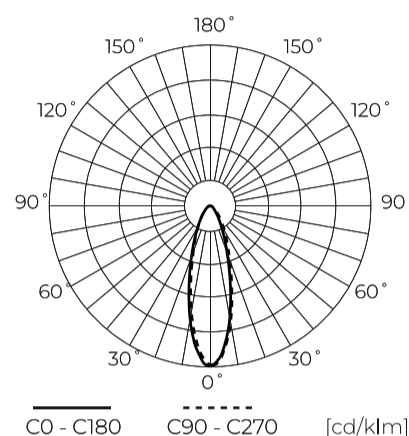

Šviesos pasiskirstymas