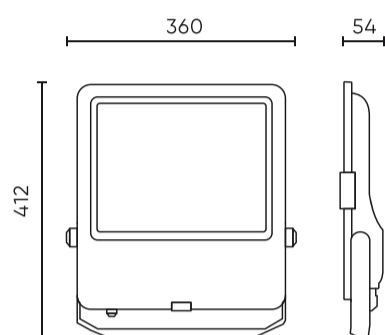

LED line PRIME

Produkto kodas: 202603

EAN: 5905378202603

**Projektorius FLOODLIGHT 4000K 150W
21000lm 30° IP66 PRIME**

Techninis brėžinys