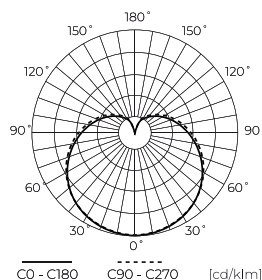

**Dane techniczne**

Parametr	Wartość
Klasa Energetyczna 2019/2015	D
Gwarancja	5
Moc	• 13 W
Napięcie	• 170-250 V AC
Temperatura barwy światła	• 4000 K
Barwa światła	Biała
Współczynnik odwzorowania barw Ra	80
Klasa szczelności	IP20
Wydajność świetlna	140
Całkowity strumień świetlny	1820 lm
Współczynnik zachowania strumienia świetlnego	96
Okres trwałości L70B50	30 000 h
Współczynnik trwałości	0.9
Funkcja ściemniania	PWM
Kroki MacAdama	≤6

Parametr	Wartość
Częstotliwość napięcia zasilania	50/60Hz
Typ lampy	A65
Kąt świecenia	280 °
Typ diody	SMD2835
Współczynnik mocy PF	0,5
Ilość cykli włącz/wyłącz	50000
Czas nagrzewania lampy do 60%	1
Temperatura pracy	-20÷40
Do zastosowań	Wewnątrz pomieszczeń
Wysokość	115
Średnica oprawy	65 mm
Kolor	Biały
Materiał (obudowa)	Ceramika
Materiał (klosz)	szkło

LED line PRIME

Symbol: 241772-II

EAN: 5905378201859

**Żarówka LED E27 4000K 13W 1820lm  
230V 280° A65 Ceramika PRIME**

**Rysunek techniczny**

**Rozsył światła**

**Dodatkowe zdjęcia produktowe**

**Dane logistyczne**