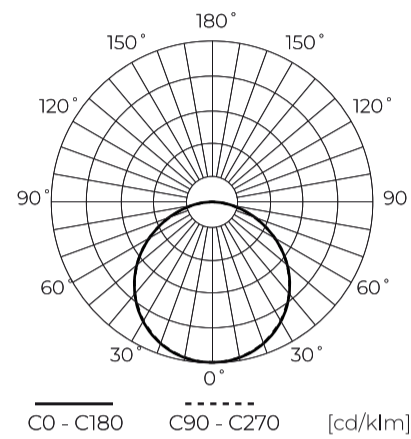

LED line LITE

Kód: 249457

EAN: 5901583249457

**Downlight EASY FIX 2700K 18W 1300lm
négyzet IP20 22x22cm Fehér LITE**

Műszaki rajz

Fényeloszlás