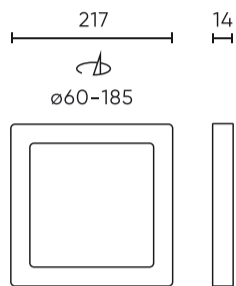

Paraméter	Érték
Tápfeszültség frekvenciája	50/60Hz
Sugárszög	120
LGP	GLASS
Dióda típusa	SMD2835
Diódák száma	84
Teljesítménytényező PF	0,5
Be-/kikapcsolási ciklusok száma	50000
Lámpa bemelegedési ideje 60%-ra	1
Üzemi hőmérséklet	-5÷40
Beltéri használatra	A szobákban
Rögzítési furat mérete	60-185
Magasság	14
Anyag (ház)	Poliamid
Anyag (lámpaernyő)	Polisztirol

LED line LITE

Kód: 249457

EAN: 5901583249457

**Downlight EASY FIX 2700K 18W 1300lm
négyzet IP20 22x22cm Fehér LITE**

Műszaki rajz

Fényeloszlás

További termékfotók

Logisztikai adatok

Egyetlen csomagolás

Mennyiség	1
Szélesség	217 mm
Magasság	14 mm
Hossz	217 mm
Mérleg	0,6 kg

Tömeges csomagolás

Mennyiség	20
Szélesség	430 mm
Magasság	250 mm
Hossz	465 mm
Kötet	0,049 m ³
Mérleg	16 kg
Hozzászólások	

Europaraklap

Mennyiség	420
Magasság	1860 mm
Mennyiség a rétegben	120
Rétegek száma	4
Tömeges mennyiség	480
Mérleg	295,2 kg

LED line LITE

Kód: 249457

EAN: 5901583249457

**Downlight EASY FIX 2700K 18W 1300lm
négyzet IP20 22x22cm Fehér LITE**