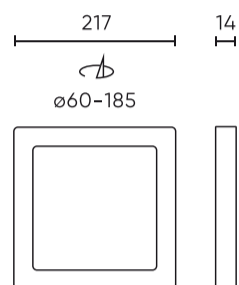

Parametr	Hodnota
Frekvence napájecího napětí	50/60Hz
Úhel paprsku	120
LGP	GLASS
Typ diody	SMD2835
Počet diod	84
Účinnost PF	0,5
Počet cyklů zapnutí/vypnutí	50000
Doba zahřívání lampy na 60 %	1
Provozní teplota	-5÷40
Pro aplikace	Uvnitř pokojů
Velikost montážního otvoru	60-185
Výška	14
Materiál (pouzdro)	Polyamid
Materiál (stínidlo)	Polystyren

LED line LITE

Symbol: 249457

EAN: 5901583249457

**Downlight EASY FIX 2700K 18W 1300lm  
čtvercový IP20 22x22cm Bílý LITE**

**Technické kreslení**

**Rozložení světla**

**Další fotografie produktů**

**Logistická data**

**Individuální balení**

Množství	1
Šířka	217 mm
Výška	14 mm
Délka	217 mm
Váhy	0,6 kg

**Hromadné balení**

Množství	20
Šířka	430 mm
Výška	250 mm
Délka	465 mm
Objem	0,049 m <sup>3</sup>
Váhy	16 kg
Komentáře	

**Europaleta**

Množství	420
Výška	1860 mm
Množství ve vrstvě	120
Počet vrstev	4
Množství: Euro paleta	480
Váhy	295,2 kg

---

LED line LITE

Symbol: 249457

EAN: 5901583249457

**Downlight EASY FIX 2700K 18W 1300lm  
čtvercový IP20 22x22cm Bílý LITE**