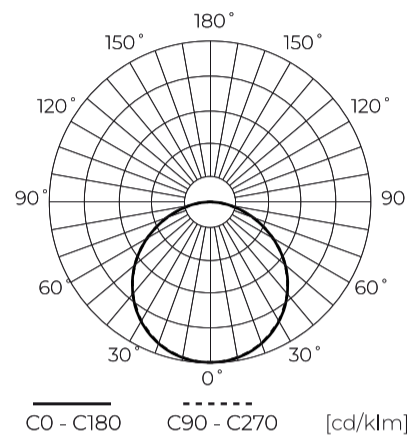

LED line LITE

Symbol: 249457

EAN: 5901583249457

**Downlight EASY FIX 2700K 18W 1300lm
čtvercový IP20 22x22cm Bílý LITE**

Technické kreslení

Rozložení světla