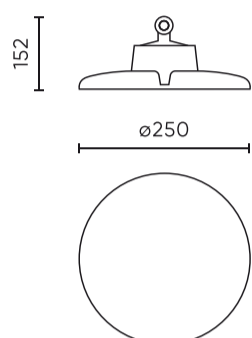

LED line PRIME

Produkto kodas: 216242

EAN: 5905378216242

**Highbay lempa PHANTOM 4000K 70W
13300lm 90° IP65 juoda PRIME DALI**

Techninis brėžinys