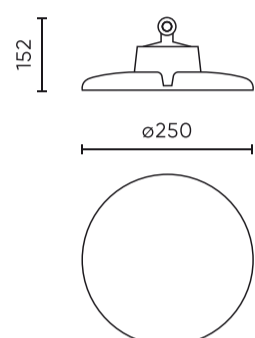

LED line PRIME

Kód: 216242

EAN: 5905378216242

**Highbay világítótest PHANTOM 4000K
70W 13300lm 90° IP65 fekete PRIME
DALI**

Műszaki rajz