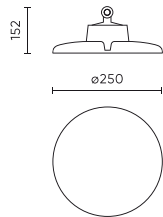

LED line PRIME

Symbole: 216242

EAN: 5905378216242

**Luminaire Highbay PHANTOM 4000K
70W 13300lm 90° IP65 noir PRIME DALI**

Dessin technique