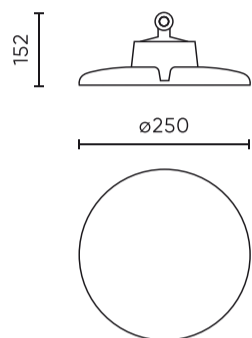

LED line PRIME

Symbol: 216242

EAN: 5905378216242

**Highbay svítidlo PHANTOM 4000K 70W
13300lm 90° IP65 černá PRIME DALI**

Technické kreslení