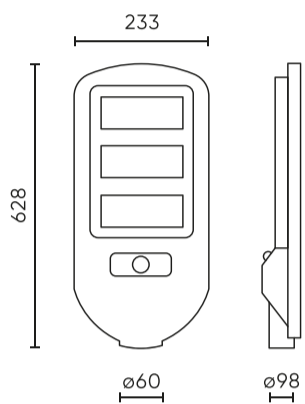

LED line PRIME

Produkto kodas: 211322

EAN: 5905378211322

**Saulės gatvi? šviestuvas SUNSTREET
6500K 150W 1300lm IP54 juodas PRIME**

Techninis brėžinys