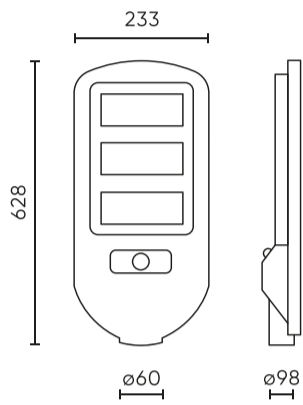

LED line PRIME

Symbole: 211322

EAN: 5905378211322

**Lampadaire solaire SUNSTREET 6500K
150W 1300lm IP54 noir PRIME**

Dessin technique