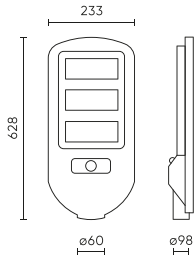

LED line PRIME

Code: 211322

EAN: 5905378211322

**Solar-Straßenleuchte SUNSTREET
6500K 150W 1300lm IP54 schwarz
PRIME**

Technische Zeichnung