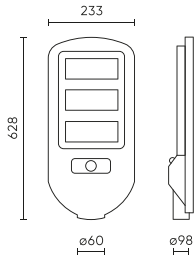

LED line PRIME

Code: 211322

EAN: 5905378211322

**Solar-Straßenleuchte SUNSTREET
6500K 150W 1300lm IP54 schwarz
PRIME**

Technische Zeichnung