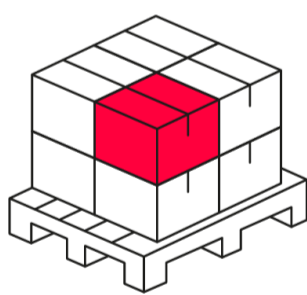

**Individuální balení**

Šířka	91 mm
Výška	540 mm
Délka	420 mm
Váhy	3,1 kg

**Hromadné balení**

Množství	5
Šířka	480 mm
Výška	440 mm
Délka	565 mm
Objem	
Váhy	15,5 kg

**Europaleta**

Množství	30
Výška	1900 mm
Množství: Euro paleta	6
Váhy	140 kg