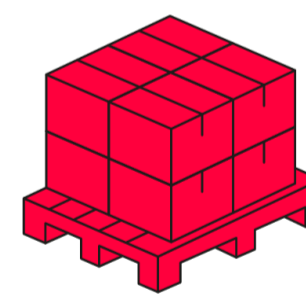

LED line PRIME

Symbol: 211322

EAN: 5905378211322

**Solární pouliční svítidlo SUNSTREET  
6500K 150W 1300lm IP54 černá PRIME**

**Technické kreslení**

**Rozložení světla**

**Další fotografie produktů**

**Logistická data**

**Individuální balení**

Šířka	91 mm
Výška	540 mm
Délka	420 mm
Váhy	3,1 kg

**Hromadné balení**

Množství	5
Šířka	480 mm
Výška	440 mm
Délka	565 mm
Objem	
Váhy	15,5 kg

**Europaleta**

Množství	30
Výška	1900 mm
Množství: Euro paleta	6
Váhy	140 kg