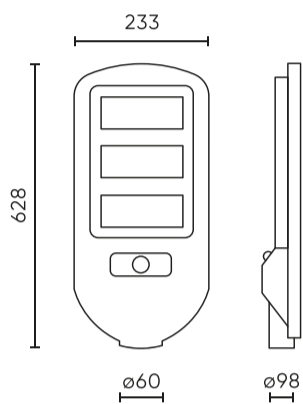

LED line PRIME

Symbol: 211322

EAN: 5905378211322

**Solární pouliční svítidlo SUNSTREET
6500K 150W 1300lm IP54 černá PRIME**

Technické kreslení