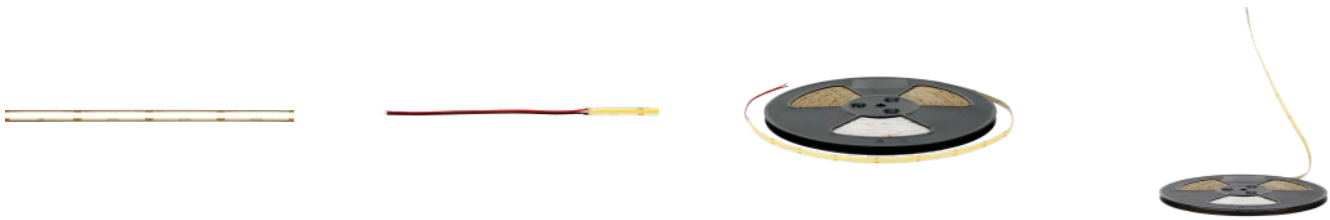

LED line PRIME

Code: 218710

EAN: 5905378218710

**LED-Band 320 COB 24V 2700K 5W IP20
8mm 30m 500lm/m PRIME**

Der LED-Streifen 320 COB 24V 2700K 5W 30m PRIME ist eine innovative Beleuchtungslösung, die sich durch hohe Verarbeitungsqualität und Energieeffizienz auszeichnet. Ausgestattet mit COB-Dioden bietet er eine außergewöhnliche Lichtausbeute von 100 lm/W und sorgt für eine warme Lichtfarbe bei einer Temperatur von 2700 K. Das Produkt zeichnet sich durch eine Länge von bis zu 30 Metern und eine einfache Montage dank des klebenden Untergrunds aus.

Parameter	Wert
Kabellänge	200 mm
Lichtstrom (Meter)	500
Strom (Meter)	0,2
Abstrahlwinkel	180
Diodentyp	COB
Anzahl der LEDs	1600
Kompatibler Dimmer	PWM
Laminat (Farbe)	Weiß
Laminat (Dicke)	2
Anzahl der LEDs (Meter)	320
Klebebandtyp	3M 300 LSE
Betriebstemperatur	-30 ÷ 45
Für den Innenbereich	Innenbereich
Höhe	2

LED line PRIME

Code: 218710

EAN: 5905378218710

**LED-Band 320 COB 24V 2700K 5W IP20
8mm 30m 500lm/m PRIME**

Technische Zeichnung

Lichtverteilung

Zusätzliche Produktfotos

Logistikdaten