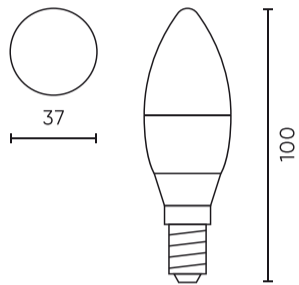

LED line LITE

Kód: 247347

EAN: 5901583247347

**LED izzó E14 4000K 6W 522lm 230V 180°
C37 PC LITE**

Műszaki rajz