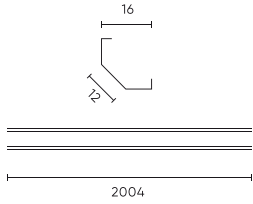

LED line PRIME

Kód: 203662

EAN: 5905378203662

Fekete alumínium sarokprofil 2m - PRIME készlet

A 2 méter hosszú, fehér színű LED line PRIME alumínium sarokprofil kiváló esztétikát és tartósságot garantál. Alumíniumból készült, optimális védelmet nyújt a LED szalagok számára, és hatékony hőelvezetést biztosít, ami meghosszabbítja élettartamukat. A teljes polikarbonát búra nem sárgul be, és védi a diódákat a sérülésektől. Az univerzális dizájn révén a profil tökéletesen illeszkedik a modern belsőépítészeti megoldásokhoz, elegáns és stílusos befejezést teremtve.

IP
20**Műszaki adatok**

Paraméter	Érték
Garancia	5
Tömörégi osztály	IP20
A LED-szalag maximális szélessége	12

Paraméter	Érték
Magasság	16,6
Anyag (lámpaernyő)	Polikarbonát

LED line PRIME

Kód: 203662

EAN: 5905378203662

Fekete alumínium sarokprofil 2m - PRIME készlet

Műszaki rajz

Fényeloszlás

További termékfotók

Logisztikai adatok

Egyetlen csomagolás

Mennyiség	1
Szélesség	55 mm
Magasság	12 mm
Hossz	2050 mm
Mérleg	0,3525 kg

Tömeges csomagolás

Mennyiség	20
Szélesség	180 mm
Magasság	150 mm
Hossz	2080 mm
Kötet	0,056 m ³
Mérleg	9,1 kg

Europaraklap

Magasság	1950 mm
Rétegek száma	13
Mérleg	25 kg

LED line PRIME

Kód: 203662

EAN: 5905378203662