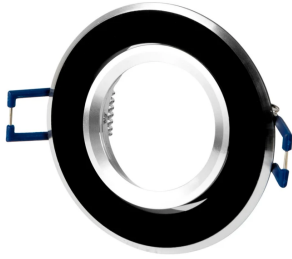

LED line® Oprawa sufitowa okrągła ruchoma czarna szcz.

Szczotkowane wykończenie oprawy zapewnia jej estetyczny wygląd.

Ruchomy element oprawy, pozwala skierować strumień światła w wybranym kierunku.

Na produkt udzielana jest pięcioletnia gwarancja producenta.

70 mm

Parametr	Wartość
Moc maksymalna lampy w oprawie	35
Klasa szczelności IP	20
Gwarancja (lata)	5
Kolor	Czarny
Średnica oprawy	83 mm
Średnica źródła dedykowanego dla oprawki	50
Materiał (obudowa)	aluminium
Kąt regulacji w osi y	35
Klasyfikacja materiału podłoża do montażu	F

Parametr	Wartość
Montaż od oświetlanego obiektu	0.5
Rozmiar otworu montażowego	70 mm
Do zastosowań wewnątrz i na zewnątrz pomieszczeń	TAK
Klasa ochrony przed porażeniem elektrycznym	III
Opakowanie zbiorcze	100 szt.
Wysokość	25 mm
Masa produktu z opakowaniem	100 g
Waga opakowania zbiorczego (kg)	10