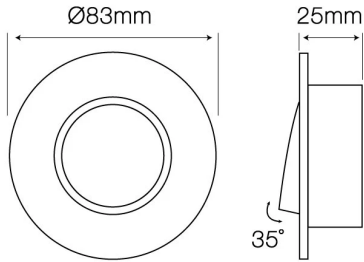

LED line® Oprawa sufitowa okrągła ruchoma czarna szcz.

Szczotkowane wykończenie oprawy zapewnia jej estetyczny wygląd.

Ruchomy element oprawy, pozwala skierować strumień światła w wybranym kierunku.

Na produkt udzielana jest pięcioletnia gwarancja producenta.

70 mm

Parametr	Wartość
Moc maksymalna lampy w oprawie	35
Klasa szczelności IP	20
Gwarancja (lata)	5
Kolor	Czarny
Średnica oprawy	83 mm
Średnica źródła dedykowanego dla oprawki	50
Materiał (obudowa)	aluminium
Kąt regulacji w osi y	35
Klasyfikacja materiału podłoża do montażu	F

Parametr	Wartość
Montaż od oświetlanego obiektu	0.5
Rozmiar otworu montażowego	70 mm
Do zastosowań wewnątrz i na zewnątrz pomieszczeń	TAK
Klasa ochrony przed porażeniem elektrycznym	III
Opakowanie zbiorcze	100 szt.
Wysokość	25 mm
Masa produktu z opakowaniem	100 g
Waga opakowania zbiorczego (kg)	10