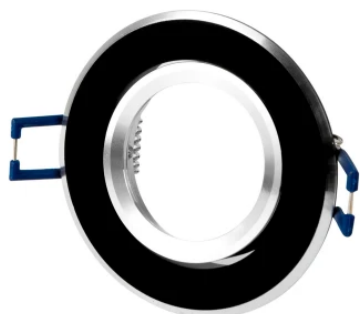

LED line PRIME

Symbol: 244902

EAN: 5901583244902

**Oprawa sufitowa ruchoma okrągła IP20  
czarna PRIME**

Oprawa sufitowa LED line PRIME to nowoczesny element oświetleniowy, łączący funkcjonalność z elegancją. Wykonana z trwałego aluminium w czarnym, szczotkowanym wykończeniu, prezentuje się stylowo w każdym wnętrzu. Jej średnica wynosi 83 mm, a dedykowane źródło światła ma średnicę 50 mm. Dzięki regulacji kąta świecenia w osi y do 35°, zapewnia precyzyjne kierowanie strumienia świetlnego.

**Dane techniczne**

Parametr	Wartość
Gwarancja	5
Klasa szczelności	IP20
Klasa ochrony elektrycznej	III
Moc maksymalna lampy w oprawie	35 W
Kąt regulacji w osi y	35
Do zastosowań	Wewnątrz i zewnątrz pomieszczeń
Klasyfikacja materiału podłoża do montażu	F
Montaż od oświetlanego obiektu	0.5 m

Parametr	Wartość
Sposób montażu	wpuszczany
Rozmiar otworu montażowego	70
Wysokość	25
Średnica źródła dedykowanego dla oprawki	50 mm
Średnica oprawy	83
Kolor	Czarny
Materiał (obudowa)	Aluminium

LED line PRIME

Symbol: 244902

EAN: 5901583244902

**Oprawa sufitowa ruchoma okrągła IP20  
czarna PRIME**

**Rysunek techniczny**

**Rozsył światła**

**Dodatkowe zdjęcia produktowe**

**Dane logistyczne**

**Opakowanie jednostkowe**