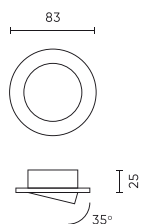

LED line PRIME

Symbol: 244902

EAN: 5901583244902

**Oprawa sufitowa ruchoma okrągła IP20
czarna PRIME**

Rysunek techniczny