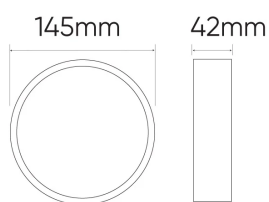

## Ramka okrągła do montażu natynkowego Downlightu MOLLY 12W

110 °

Parametr	Wartość
Gwarancja (lata)	3
Waga	62.5 g
Kolor	Biały

Parametr	Wartość
Kąt świecenia	110 °
Materiał (obudowa)	Poliwęglan
Wysokość	42 mm

**Opakowanie jednostkowe**

Szerokość 151 mm  
Wysokość 47 mm  
Długość 151 mm  
Waga 0,1 kg

**Opakowanie zbiorcze**

Ilość w opakowaniu zbiorczym 60 szt.  
Ilość szt/ taśmy w metrach 60  
Szerokość 500 mm  
Wysokość 322 mm  
Długość 473 mm  
Waga 7 kg  
Objętość 0,076153 m<sup>3</sup>